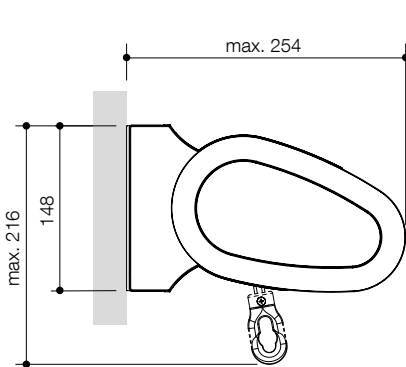

HELLA
HELLA HÄLT

MARKISEN

CLEO 530

CLEO 530 ist eine zart und elegant wirkende Markise mit erstaunlichen Eigenschaften.

CLEO 5530

FAST SCHWERELOS

Schwebend, fast schwerelos öffnet und schließt sich die schlanke, formschöne Konstruktion, deren ovale Kassette platzsparend montiert werden kann.

Bei Deckenmontage ist CLEO 5530 bis zu 80° neigbar.

Markise CLEO 5530 eingefahren

Seitenansicht

optisch reduzierter, stabiler Gelenkarm mit verdeckt liegendem Dyneema® Zugband

06/2015 7540 0105_DE

Wandmontage mit Kurbelaustritt

Deckenmontage mit Kurbelaustritt alternativ vorne / hinten

Bauart	Gelenkarm	Gelenkteile	Neigung	Varioplus-Rollo bei Einzelanlagen:	kuppelbar	Volant	Befestigung
Kassette	Dyneema® Zugband	Aluguss gesenkgeschmiedet	Wandmontage 0° – 65° Deckenmontage 5° – 80°	nicht lieferbar	nicht lieferbar	nicht lieferbar	Wandkonsole (auf Beton I): im Lieferumfang Deckenkonsole: im Lieferumfang Dachsparrenkonsole: nicht lieferbar