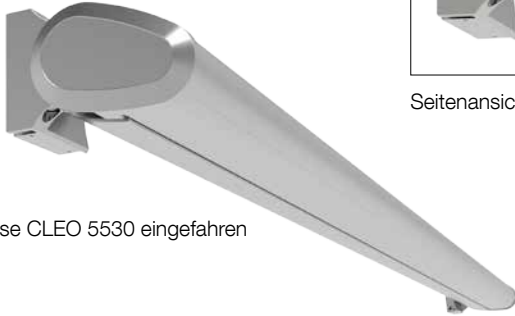

HELLA
HELLA HÄLT

MARKISEN

CLEO 530

CLEO 530 ist eine zart und elegant wirkende Markise mit erstaunlichen Eigenschaften.

CLEO 5530

FAST SCHWERELOS

Schwebend, fast schwerelos öffnet und schließt sich die schlanke, formschöne Konstruktion, deren ovale Kassette platzsparend montiert werden kann.

Bei Deckenmontage ist CLEO 5530 bis zu 80° neigbar.

Markise CLEO 5530 eingefahren

Seitenansicht

optisch reduzierter, stabiler Gelenkarm mit verdeckt liegendem Dyneema® Zugband

06/2015 7540 0105_DE

Wandmontage mit Kurbelaustritt

Deckenmontage mit Kurbelaustritt alternativ vorne / hinten

Bauart	Gelenkarm	Gelenkteile	Neigung	Varioplus-Rollo bei Einzelanlagen:	kuppelbar	Volant	Befestigung
Kassette	Dyneema® Zugband	Aluguss gesenkgeschmiedet	Wandmontage 0° – 65° Deckenmontage 5° – 80°	nicht lieferbar	nicht lieferbar	nicht lieferbar	Wandkonsole (auf Beton I): im Lieferumfang Deckenkonsole: im Lieferumfang Dachsparrenkonsole: nicht lieferbar