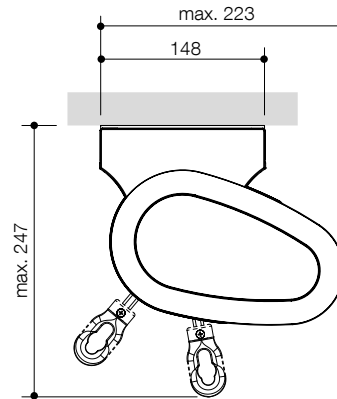

HELLA
HELLA HÄLT

MARKISEN

CLEO 530

CLEO 530 ist eine zart und elegant wirkende Markise mit erstaunlichen Eigenschaften.

CLEO 5530

FAST SCHWERELOS

Schwebend, fast schwerelos öffnet und schließt sich die schlanke, formschöne Konstruktion, deren ovale Kassette platzsparend montiert werden kann.

Bei Deckenmontage ist CLEO 5530 bis zu 80° neigbar.

Markise CLEO 5530 eingefahren

Seitenansicht

optisch reduzierter, stabiler Gelenkarm mit verdeckt liegendem Dyneema® Zugband

06/2015 7540 0105_DE

Wandmontage mit Kurbelaustritt

Deckenmontage mit Kurbelaustritt alternativ vorne / hinten

Bauart	Gelenkarm	Gelenkteile	Neigung	Varioplus-Rollo bei Einzelanlagen:	kuppelbar	Volant	Befestigung
Kassette	Dyneema® Zugband	Aluguss gesenkgeschmiedet	Wandmontage 0° – 65° Deckenmontage 5° – 80°	nicht lieferbar	nicht lieferbar	nicht lieferbar	Wandkonsole (auf Beton I): im Lieferumfang Deckenkonsole: im Lieferumfang Dachsparrenkonsole: nicht lieferbar